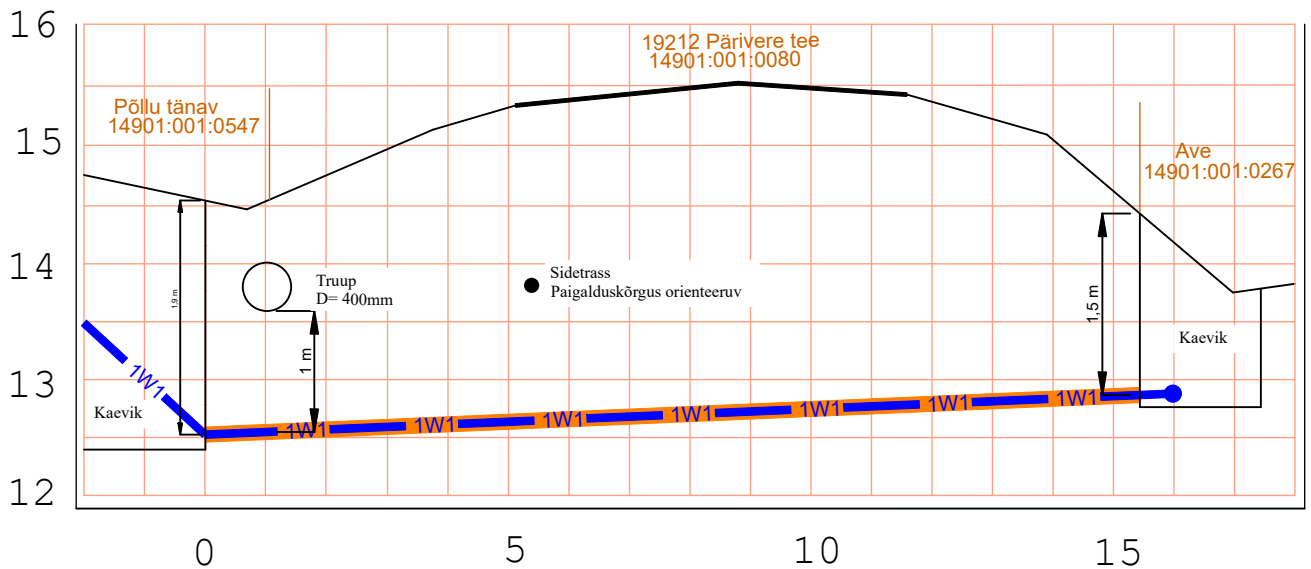

Ristmävli RV-2  
 T 19212 teemaal km 0,2  
 Ø110 15 m 1250N Kinnine läbindamine

Projekt <b>Pärnu-Jaagupi 20kV elektrivõrgu projekteerimine III etapp Tori ja Põhja-Pärnumaa vald Pärnu maakond</b>				Tellija <b>Elektrilevi OÜ</b>		
 <b>LEONHARD WEISS</b>  E-post estonia@leonhard-weiss.com Telefon +372 601 2285 Registrikood 12083348 EL10665798-0001	Joonis <b>Ristmävli RV-2</b>					Joonise nr <b>IK1172-3</b>
	Projekteeris	<b>Tõnu Heinmets</b>		12.2020	+372 55634332	Mõõtkava M 1: 125
	Kontrollis					Staadium Tööprojekt
	Projektijuht					Keel EST
						Leht 2
						Leht 2